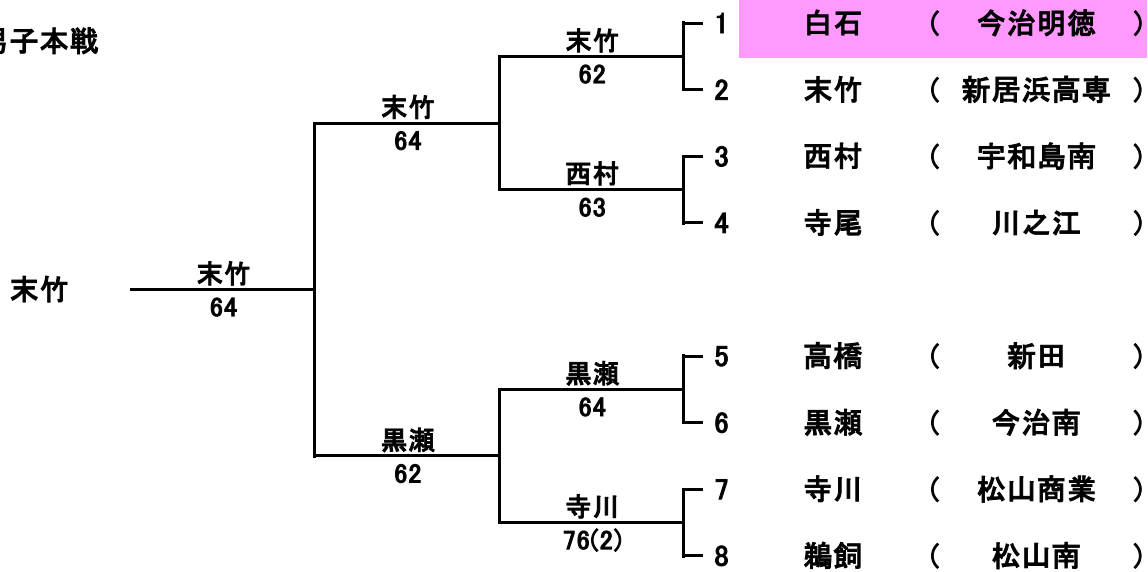

2	氏名	学校名	①	②	③	④	勝敗(ゲーム数)
①	舩田	八幡浜	/	64	64	57	2-1
②	安藤	松山南	46	/	75	36	1-2
③	橋田	今治北	46	57	/	06	0-3
④	大村	伊予	75	63	60	/	3-0

4	氏名	学校名	①	②	③	④	勝敗(ゲーム数)
①	橋田	今治西	/	64	62	36	2-1
②	菅	伊予	46	/	26	16	0-3
③	福永	宇和島東	26	62	/	46	1-2
④	山村	松山中央	63	61	64	/	3-0

# 冬季1年生シングルス愛媛県大会

期日 平成15年1月6日(月)

会場 愛媛県運動公園庭球場

男子本戦

3~4位決定戦

5~6位決定戦

7~8位決定戦

女子本戦

3~4位決定戦