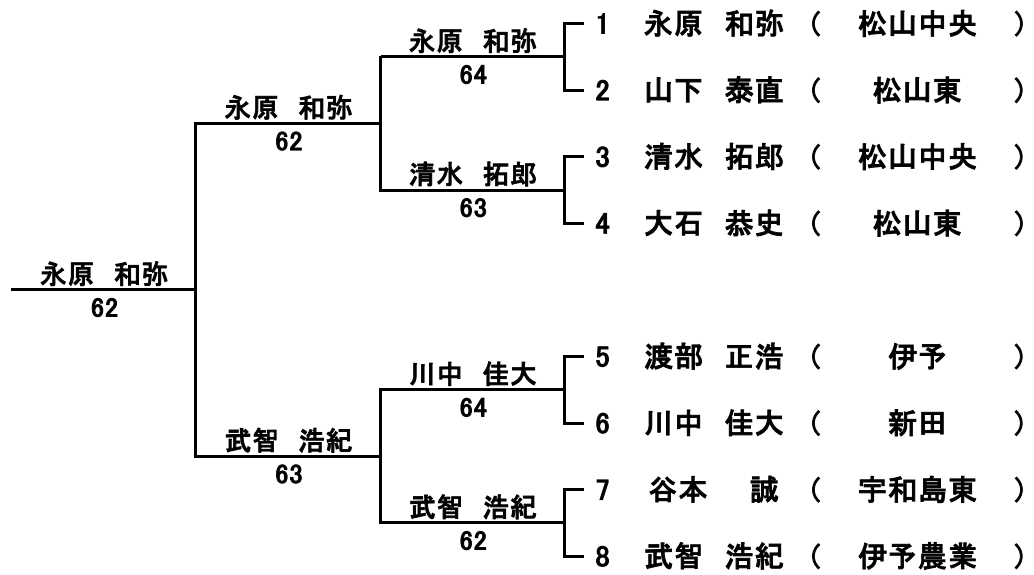

冬季1年生シングルス愛媛県大会

期日 平成16年1月5日(月)

会場 愛媛県運動公園庭球場

男子本戦

3~4位決定戦

5~6位決定戦

7~8位決定戦

女子本戦