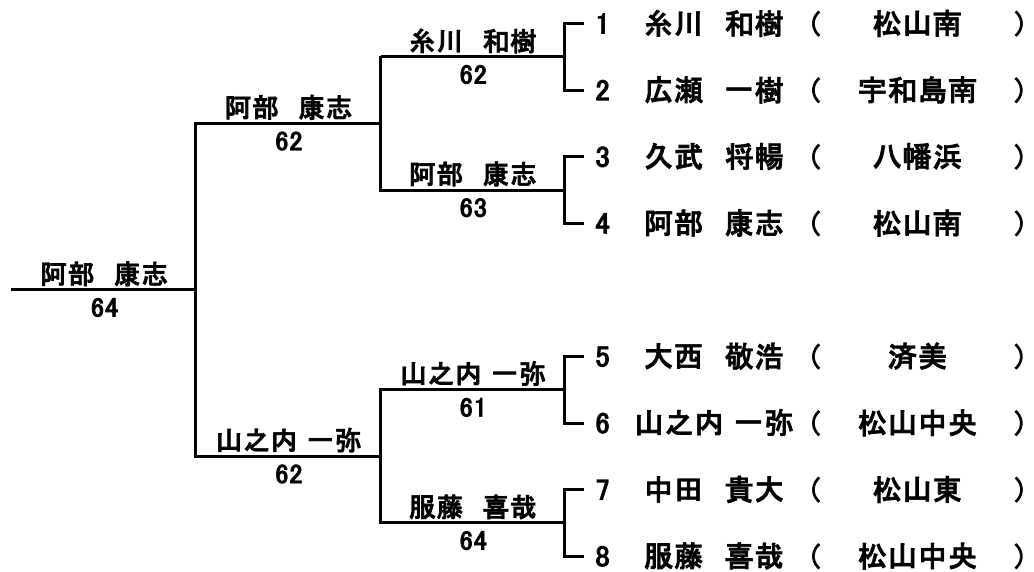

冬季1年生シングルス愛媛県大会

期日 平成16年1月5日(月)

会場 愛媛県運動公園庭球場

男子本戦

3~4位決定戦

5~6位決定戦

7~8位決定戦

女子本戦

3~4位決定戦

冬季1年生シングルス愛媛県大会

期日 平成16年1月5日(月)

会場 愛媛県運動公園庭球場

男子本戦B

9位

11~12位決定戦

13~14位決定戦

15~16位決定戦

女子本戦B

7~8位決定戦