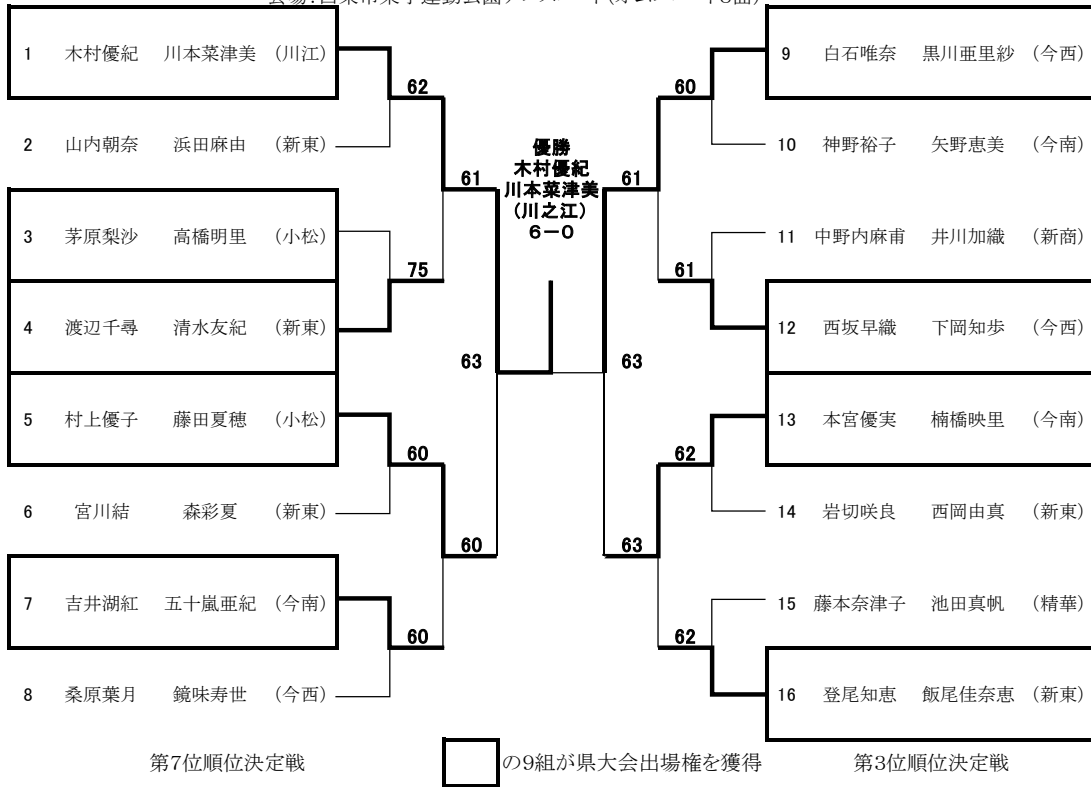

No. 106~168伊予三島総合運動公園(ただし、ベスト16以上はかわのテニスセンターに移動して試合)

# 2007年 夏季ジュニアテニス選手権東予地区大会 男子シングルス Bクラス

8月18日(土) 8:30集合、受付 9:00試合開始

会場:伊予三島総合運動公園テニスコート(ゴムチップハードコート6面)

# 2007年 夏季ジュニアテニス選手権大会東予地区予選 女子ダブルス

8月17(金) 8:30集合、受付 9:00試合開始

会場:西条市東予運動公園テニスコート(オムニコート8面)

- |   |       |       |      |
|---|-------|-------|------|
| ① | 木村優紀  | 川本菜津美 | (川江) |
| ② | 白石唯奈  | 黒川亜里紗 | (今西) |
| ③ | 村上優子  | 藤田夏穂  | (小松) |
| ④ | 本宮優実  | 楠橋映里  | (今南) |
| ⑤ | 渡辺千尋  | 清水友紀  | (新東) |
| ⑥ | 西坂早織  | 下岡知歩  | (今西) |
| ⑦ | 登尾知恵  | 飯尾佳奈恵 | (新東) |
| ⑧ | 吉井湖紅  | 五十嵐亜紀 | (今南) |
| ⑨ | 茅原梨沙  | 高橋明里  | (小松) |
| ⑩ | 中野内麻甫 | 井川加織  | (新商) |

# 2007年 夏季ジュニアテニス選手権大会東予地区予選 女子シングルス Aクラス

8月18(土) 8:30集合、受付 9:00試合開始

会場: 西条市東予運動公園テニスコート(オムニコート8面)