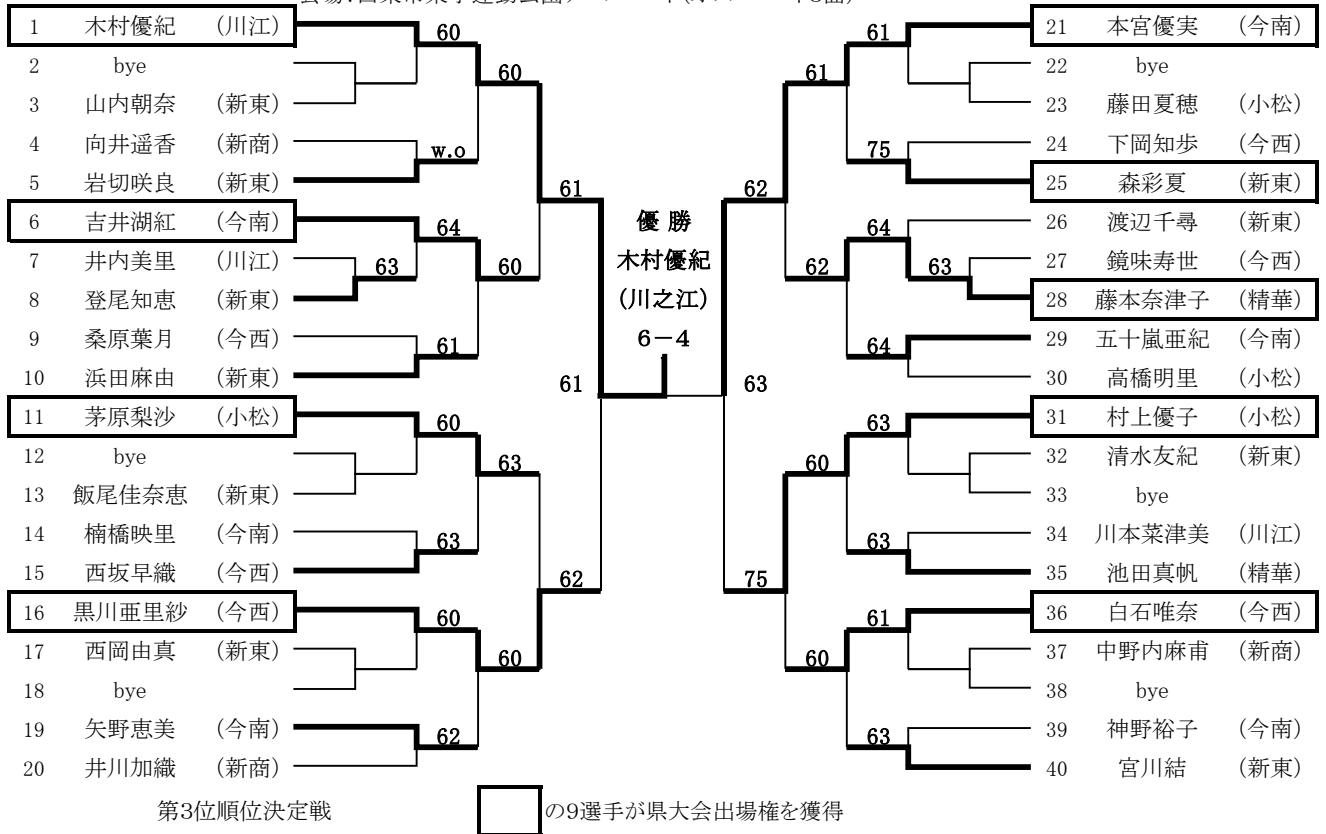

# 2007年 夏季ジュニアテニス選手権東予地区大会 男子シングルス Bクラス

8月18日(土) 8:30集合、受付 9:00試合開始

会場:伊予三島総合運動公園テニスコート(ゴムチップハードコート6面)

# 2007年 夏季ジュニアテニス選手権大会東予地区予選 女子ダブルス

8月17(金) 8:30集合、受付 9:00試合開始

会場:西条市東予運動公園テニスコート(オムニコート8面)

- |   |       |       |      |
|---|-------|-------|------|
| ① | 木村優紀  | 川本菜津美 | (川江) |
| ② | 白石唯奈  | 黒川亜里紗 | (今西) |
| ③ | 村上優子  | 藤田夏穂  | (小松) |
| ④ | 本宮優実  | 楠橋映里  | (今南) |
| ⑤ | 渡辺千尋  | 清水友紀  | (新東) |
| ⑥ | 西坂早織  | 下岡知歩  | (今西) |
| ⑦ | 登尾知恵  | 飯尾佳奈恵 | (新東) |
| ⑧ | 吉井湖紅  | 五十嵐亜紀 | (今南) |
| ⑨ | 茅原梨沙  | 高橋明里  | (小松) |
| ⑩ | 中野内麻甫 | 井川加織  | (新商) |

# 2007年 夏季ジュニアテニス選手権大会東予地区予選 女子シングルス Aクラス

8月18(土) 8:30集合、受付 9:00試合開始

会場: 西条市東予運動公園テニスコート(オムニコート8面)

# 2007年 夏季ジュニアテニス選手権東予地区大会 女子シングルス Bクラス

8月17日(金) 8:30集合、受付 9:00試合開始

会場: 西条市東予運動公園テニスコート(オムニコート8面)