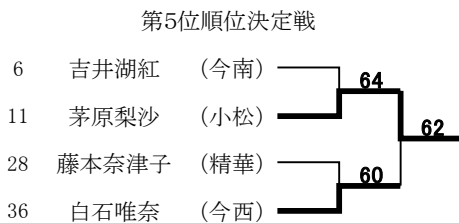

No. 106~168伊予三島総合運動公園(ただし、ベスト16以上はかわのテニスセンターに移動して試合)

# 2007年 夏季ジュニアテニス選手権東予地区大会 男子シングルス Bクラス

8月18日(土) 8:30集合、受付 9:00試合開始

会場:伊予三島総合運動公園テニスコート(ゴムチップハードコート6面)

# 2007年 夏季ジュニアテニス選手権大会東予地区予選 女子ダブルス

8月17(金) 8:30集合、受付 9:00試合開始

会場:西条市東予運動公園テニスコート(オムニコート8面)

- |   |       |       |      |
|---|-------|-------|------|
| ① | 木村優紀  | 川本菜津美 | (川江) |
| ② | 白石唯奈  | 黒川亜里紗 | (今西) |
| ③ | 村上優子  | 藤田夏穂  | (小松) |
| ④ | 本宮優実  | 楠橋映里  | (今南) |
| ⑤ | 渡辺千尋  | 清水友紀  | (新東) |
| ⑥ | 西坂早織  | 下岡知歩  | (今西) |
| ⑦ | 登尾知恵  | 飯尾佳奈恵 | (新東) |
| ⑧ | 吉井湖紅  | 五十嵐亜紀 | (今南) |
| ⑨ | 茅原梨沙  | 高橋明里  | (小松) |
| ⑩ | 中野内麻甫 | 井川加織  | (新商) |

# 2007年 夏季ジュニアテニス選手権大会東予地区予選 女子シングルス Aクラス

8月18(土) 8:30集合、受付 9:00試合開始

会場: 西条市東予運動公園テニスコート(オムニコート8面)