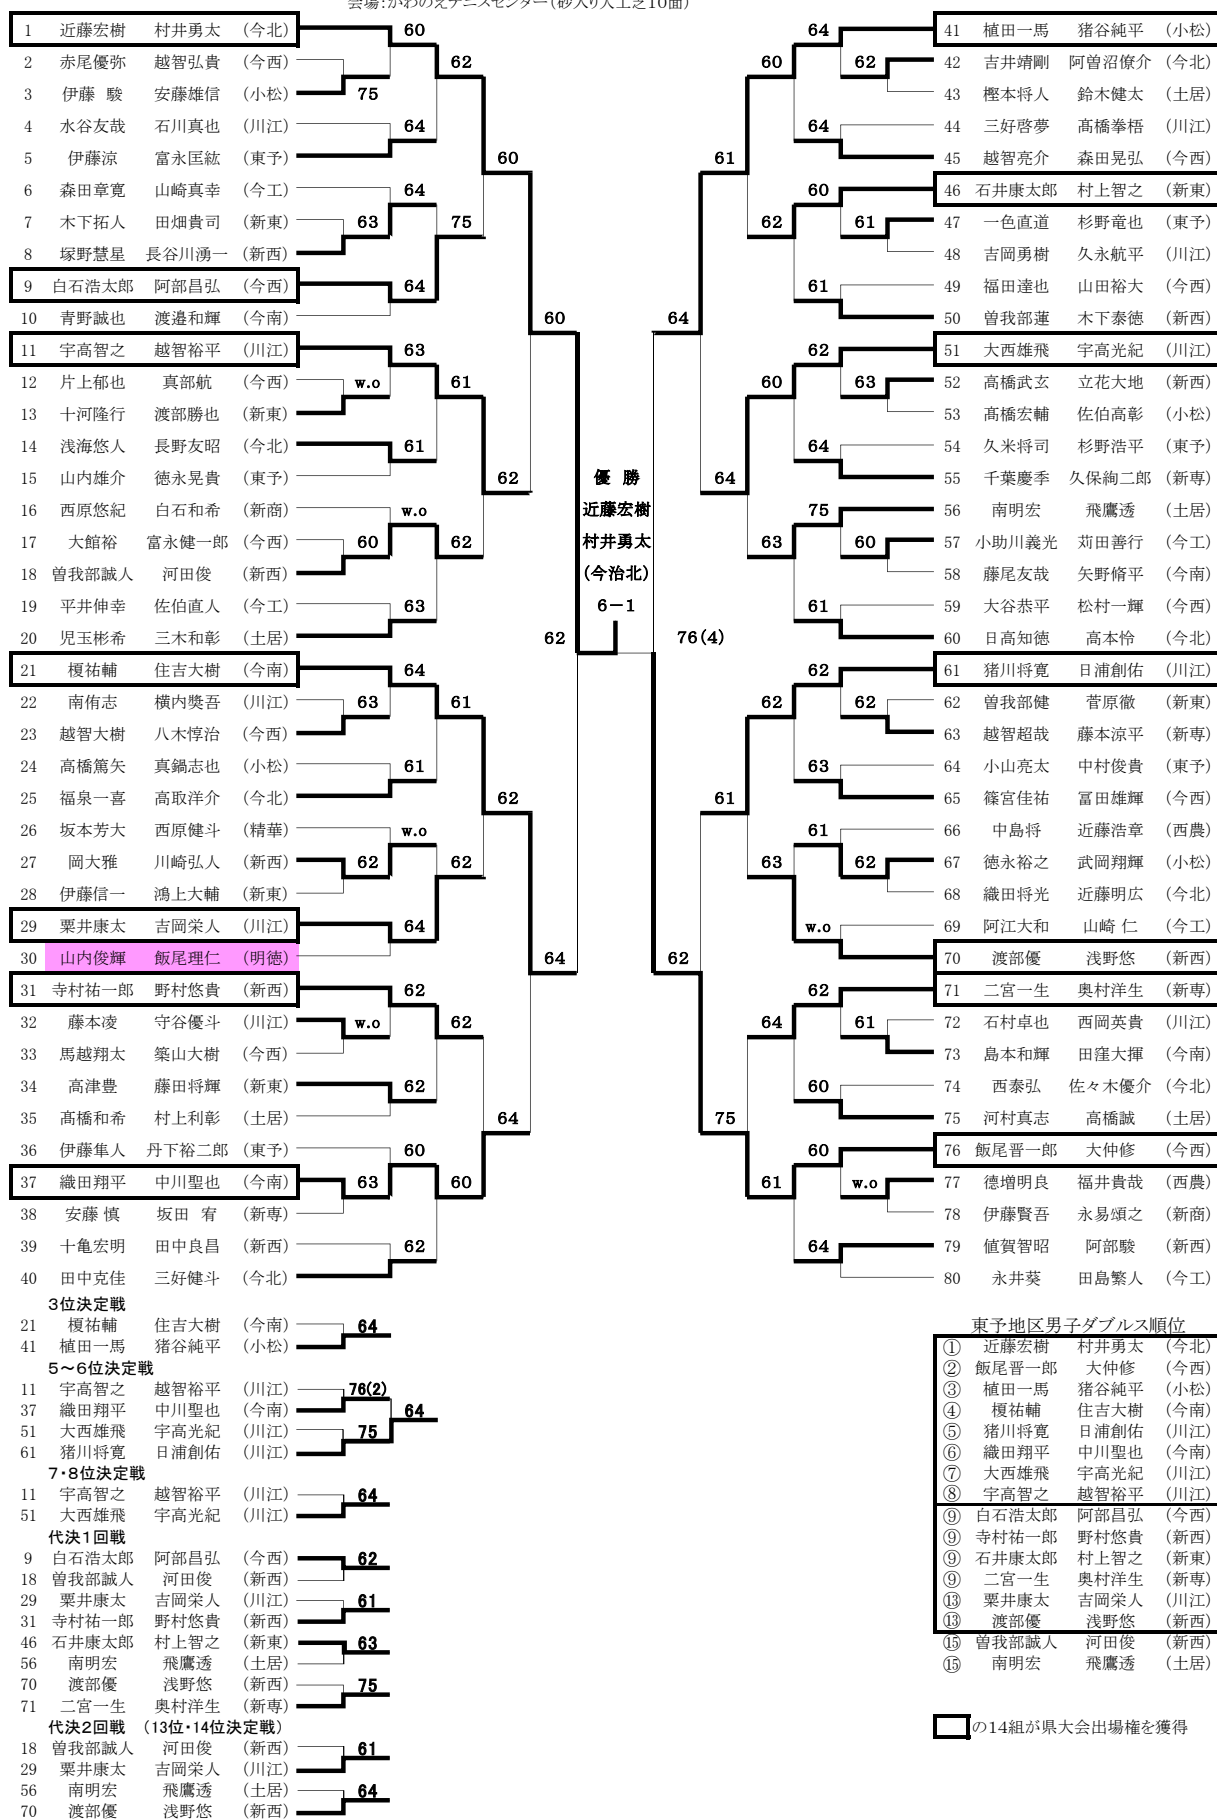

# 2007年 夏季ジュニアテニス選手権大会東予地区予選 男子ダブルス

※すべて、かわのえテニスセンターにて実施 8月18(土) 8:30集合、受付 9:00試合開始  
会場:かわのえテニスセンター(砂入り人工芝10面)

2007年 夏季ジュニアテニス選手権大会東予地区予選 男子シングルス Aクラス

8月17(金) 8:30集合、受付 9:00試合開始 (ベスト4まで実施予定)

No. 1~No. 105かわのテニスセンター

No. 106~168伊予三島総合運動公園(ただし、ベスト16以上はかわのテニスセンターに移動して試合)

# 2007年 夏季ジュニアテニス選手権大会東予地区予選 女子ダブルス

8月17(金) 8:30集合、受付 9:00試合開始

会場:西条市東予運動公園テニスコート(オムニコート8面)

- |   |       |       |      |
|---|-------|-------|------|
| ① | 木村優紀  | 川本菜津美 | (川江) |
| ② | 白石唯奈  | 黒川亜里紗 | (今西) |
| ③ | 村上優子  | 藤田夏穂  | (小松) |
| ④ | 本宮優実  | 楠橋映里  | (今南) |
| ⑤ | 渡辺千尋  | 清水友紀  | (新東) |
| ⑥ | 西坂早織  | 下岡知歩  | (今西) |
| ⑦ | 登尾知恵  | 飯尾佳奈恵 | (新東) |
| ⑧ | 吉井湖紅  | 五十嵐亜紀 | (今南) |
| ⑨ | 茅原梨沙  | 高橋明里  | (小松) |
| ⑩ | 中野内麻甫 | 井川加織  | (新商) |