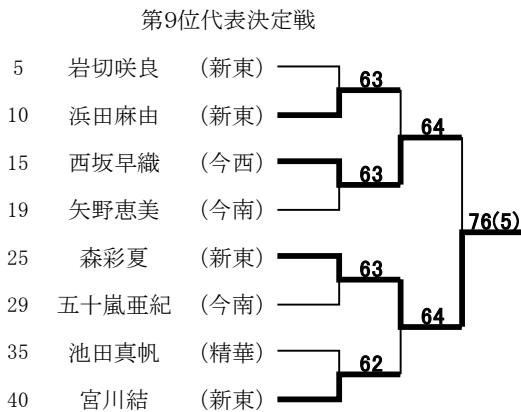

No. 106~168伊予三島総合運動公園(ただし、ベスト16以上はかわのテニスセンターに移動して試合)

# 2007年 夏季ジュニアテニス選手権東予地区大会 男子シングルス Bクラス

8月18日(土) 8:30集合、受付 9:00試合開始

会場:伊予三島総合運動公園テニスコート(ゴムチップハードコート6面)

# 2007年 夏季ジュニアテニス選手権大会東予地区予選 女子ダブルス

8月17(金) 8:30集合、受付 9:00試合開始

会場:西条市東予運動公園テニスコート(オムニコート8面)

- |   |       |       |      |
|---|-------|-------|------|
| ① | 木村優紀  | 川本菜津美 | (川江) |
| ② | 白石唯奈  | 黒川亜里紗 | (今西) |
| ③ | 村上優子  | 藤田夏穂  | (小松) |
| ④ | 本宮優実  | 楠橋映里  | (今南) |
| ⑤ | 渡辺千尋  | 清水友紀  | (新東) |
| ⑥ | 西坂早織  | 下岡知歩  | (今西) |
| ⑦ | 登尾知恵  | 飯尾佳奈恵 | (新東) |
| ⑧ | 吉井湖紅  | 五十嵐亜紀 | (今南) |
| ⑨ | 茅原梨沙  | 高橋明里  | (小松) |
| ⑩ | 中野内麻甫 | 井川加織  | (新商) |

# 2007年 夏季ジュニアテニス選手権大会東予地区予選 女子シングルス Aクラス

8月18(土) 8:30集合、受付 9:00試合開始

会場: 西条市東予運動公園テニスコート(オムニコート8面)