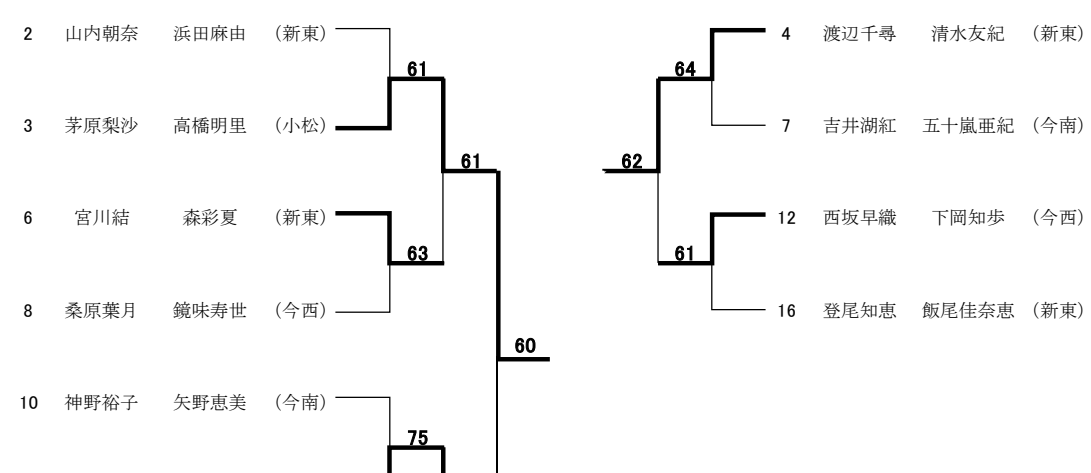

No. 106~168伊予三島総合運動公園(ただし、ベスト16以上はかわのテニスセンターに移動して試合)

# 2007年 夏季ジュニアテニス選手権東予地区大会 男子シングルス Bクラス

8月18日(土) 8:30集合、受付 9:00試合開始

会場:伊予三島総合運動公園テニスコート(ゴムチップハードコート6面)

# 2007年 夏季ジュニアテニス選手権大会東予地区予選 女子ダブルス

8月17(金) 8:30集合、受付 9:00試合開始

会場:西条市東予運動公園テニスコート(オムニコート8面)

- |   |       |       |      |
|---|-------|-------|------|
| ① | 木村優紀  | 川本菜津美 | (川江) |
| ② | 白石唯奈  | 黒川亜里紗 | (今西) |
| ③ | 村上優子  | 藤田夏穂  | (小松) |
| ④ | 本宮優実  | 楠橋映里  | (今南) |
| ⑤ | 渡辺千尋  | 清水友紀  | (新東) |
| ⑥ | 西坂早織  | 下岡知歩  | (今西) |
| ⑦ | 登尾知恵  | 飯尾佳奈恵 | (新東) |
| ⑧ | 吉井湖紅  | 五十嵐亜紀 | (今南) |
| ⑨ | 茅原梨沙  | 高橋明里  | (小松) |
| ⑩ | 中野内麻甫 | 井川加織  | (新商) |

# 2007年 夏季ジュニアテニス選手権大会東予地区予選 女子シングルス Aクラス

8月18(土) 8:30集合、受付 9:00試合開始

会場: 西条市東予運動公園テニスコート(オムニコート8面)