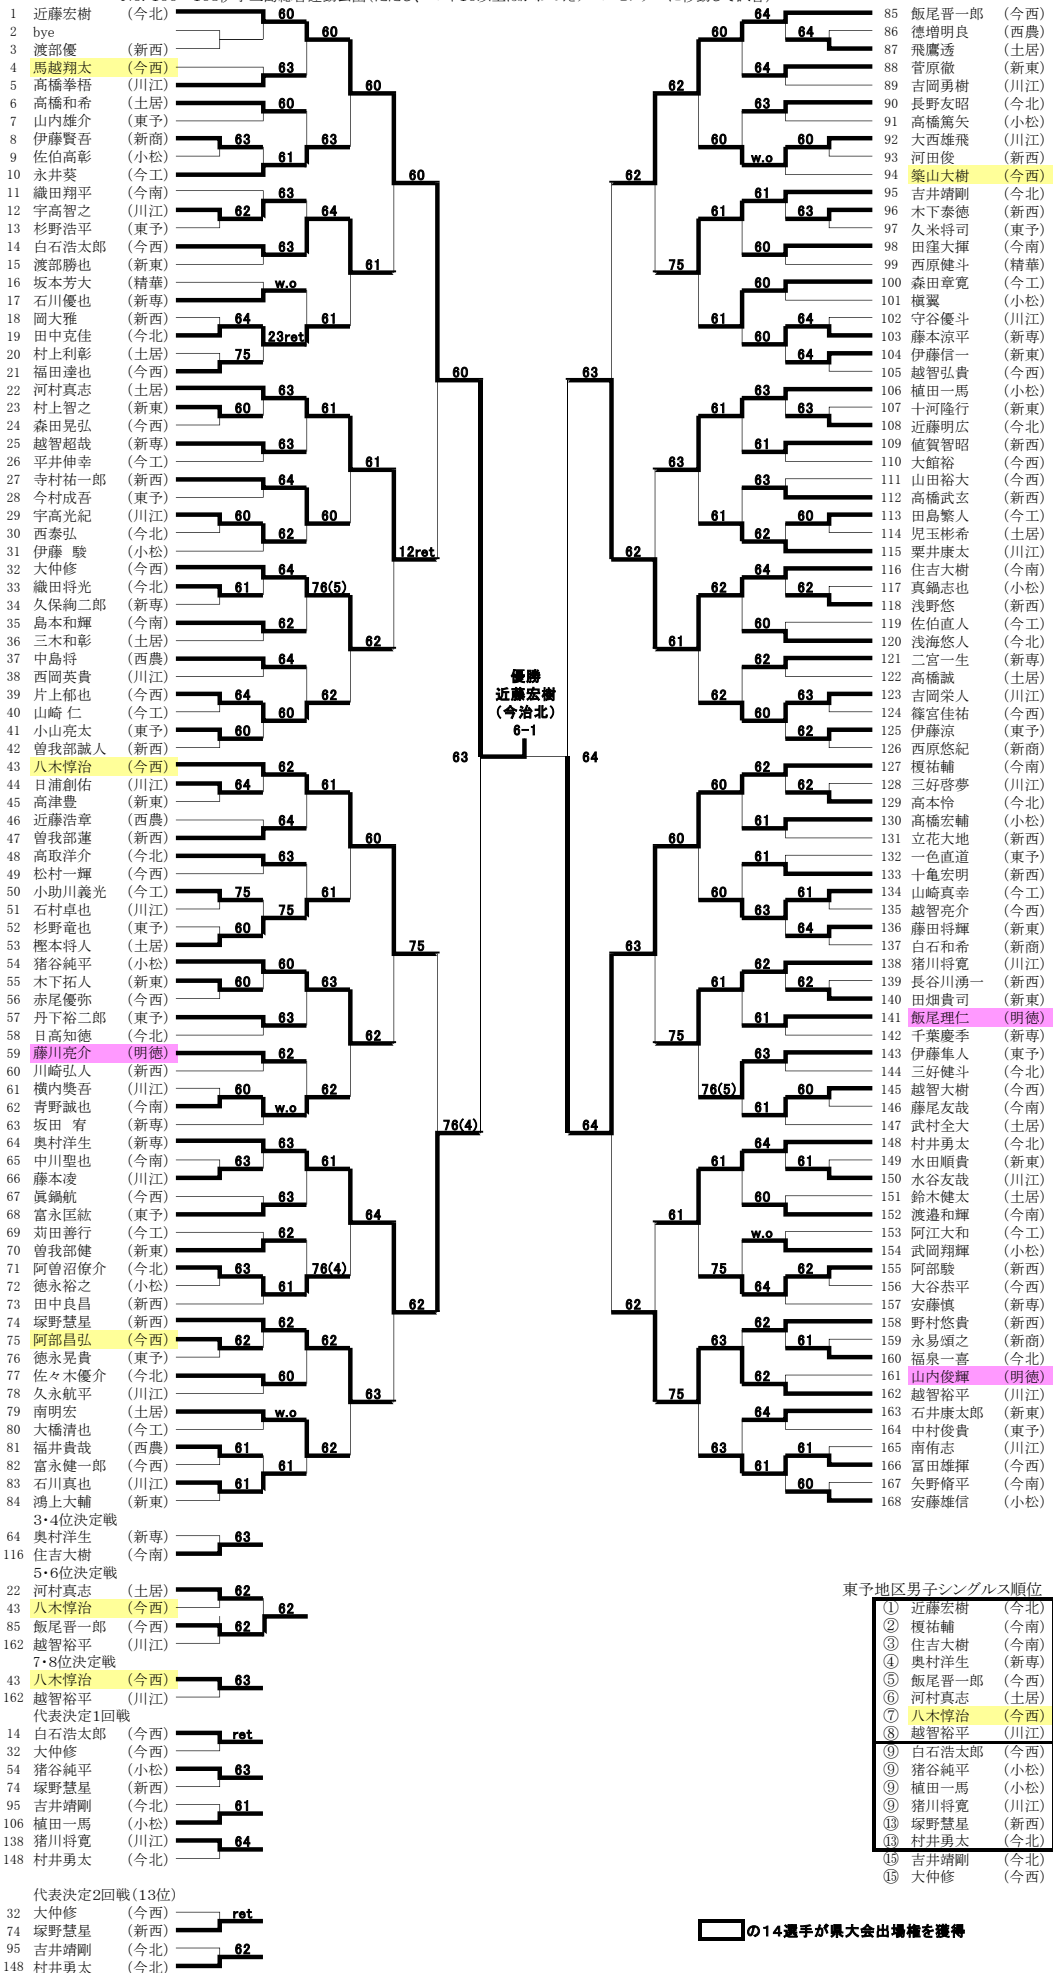

# 2007年 夏季ジュニアテニス選手権大会東予地区予選 男子ダブルス

※すべて、かわのえテニスセンターにて実施 8月18(土) 8:30集合、受付 9:00試合開始  
会場:かわのえテニスセンター(砂入り人工芝10面)

2007年 夏季ジュニアテニス選手権大会東予地区予選 男子シングルス Aクラス

8月17(金) 8:30集合、受付 9:00試合開始 (ベスト4まで実施予定)

No. 1~No. 105かわのテニスセンター

No. 106~168伊予三島総合運動公園(ただし、ベスト16以上はかわのテニスセンターに移動して試合)

# 2007年 夏季ジュニアテニス選手権大会東予地区予選 女子ダブルス

8月17(金) 8:30集合、受付 9:00試合開始

会場:西条市東予運動公園テニスコート(オムニコート8面)

- |   |       |       |      |
|---|-------|-------|------|
| ① | 木村優紀  | 川本菜津美 | (川江) |
| ② | 白石唯奈  | 黒川亜里紗 | (今西) |
| ③ | 村上優子  | 藤田夏穂  | (小松) |
| ④ | 本宮優実  | 楠橋映里  | (今南) |
| ⑤ | 渡辺千尋  | 清水友紀  | (新東) |
| ⑥ | 西坂早織  | 下岡知歩  | (今西) |
| ⑦ | 登尾知恵  | 飯尾佳奈恵 | (新東) |
| ⑧ | 吉井湖紅  | 五十嵐亜紀 | (今南) |
| ⑨ | 茅原梨沙  | 高橋明里  | (小松) |
| ⑩ | 中野内麻甫 | 井川加織  | (新商) |